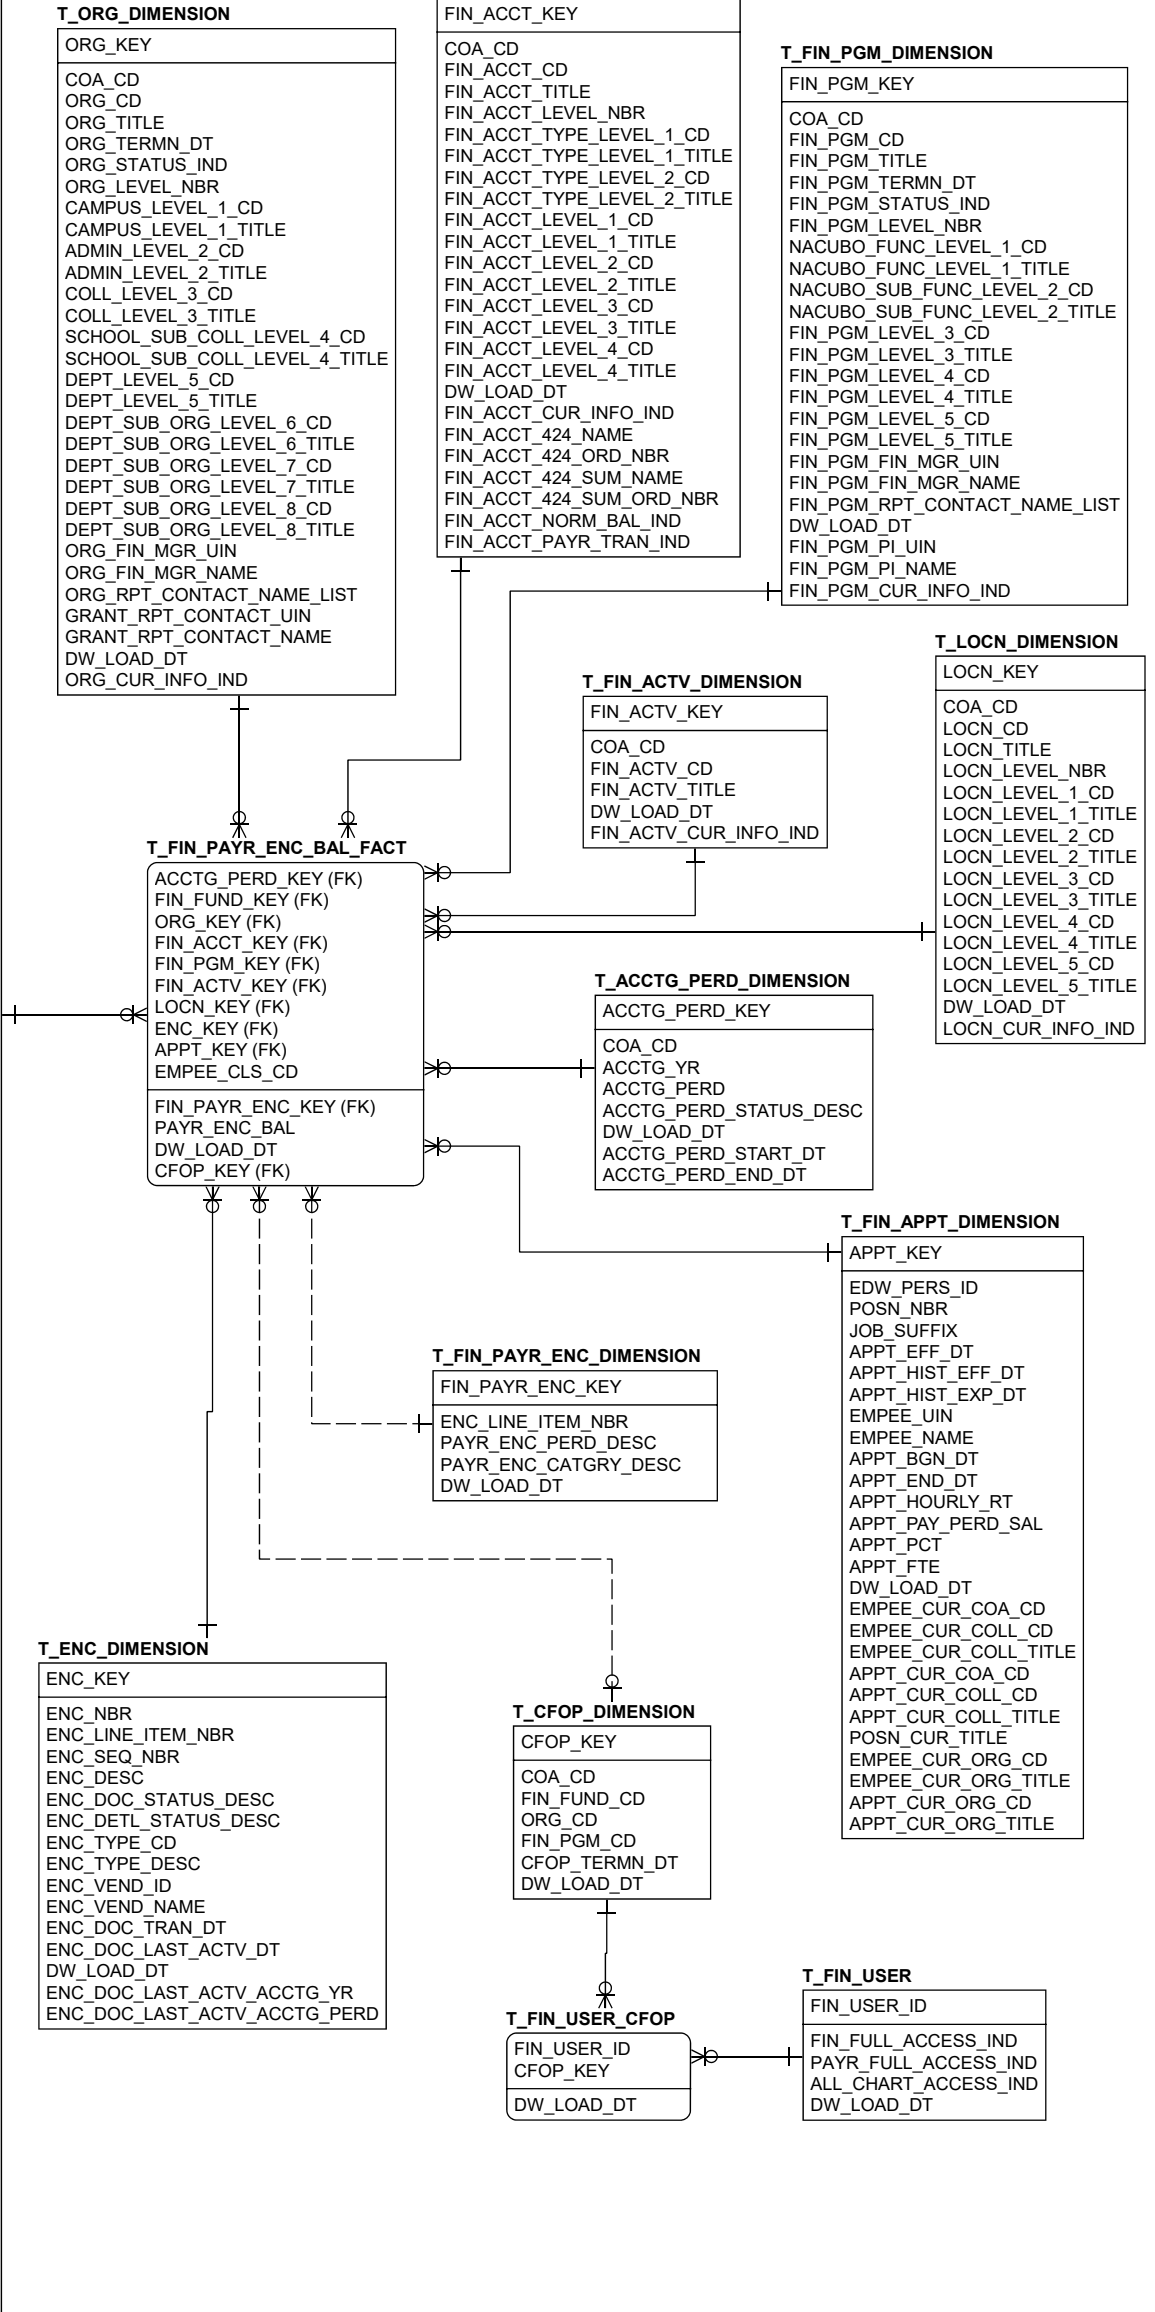

T_FIN_APPT_DIMENSION

APPT_KEY
EDW_PERS_ID
POSN_NBR
JOB_SUFFIX
APPT_EFF_DT
APPT_HIST_EFF_DT
APPT_HIST_EXP_DT
EMPEE_UIN
EMPEE_NAME
APPT_BGN_DT
APPT_END_DT
APPT_HOURLY_RT
APPT_PAY_PERD_SAL
APPT_PCT
APPT_FTE
DW_LOAD_DT
EMPEE_CUR_COA_CD
EMPEE_CUR_COLL_CD
EMPEE_CUR_COLL_TITLE
APPT_CUR_COA_CD
APPT_CUR_COLL_CD
APPT_CUR_COLL_TITLE
POSN_CUR_TITLE
EMPEE_CUR_ORG_CD
EMPEE_CUR_ORG_TITLE
APPT_CUR_ORG_CD
APPT_CUR_ORG_TITLE

T_FIN_PAYR_ENC_DIMENSION

FIN_PAYR_ENC_KEY
ENC_LINE_ITEM_NBR
PAYR_ENC_PERD_DESC
PAYR_ENC_CATGRY_DESC
DW_LOAD_DT

T_ENC_DIMENSION

ENC_KEY
ENC_NBR
ENC_LINE_ITEM_NBR
ENC_SEQ_NBR
ENC_DESC
ENC_DOC_STATUS_DESC
ENC_DETL_STATUS_DESC
ENC_TYPE_CD
ENC_TYPE_DESC
ENC_VEND_ID
ENC_VEND_NAME
ENC_DOC_TRAN_DT
ENC_DOC_LAST_ACTV_DT
DW_LOAD_DT
ENC_DOC_LAST_ACTV_ACCTG_YR
ENC_DOC_LAST_ACTV_ACCTG_PERD

T_CFOP_DIMENSION

CFOP_KEY
COA_CD
FIN_FUND_CD
ORG_CD
FIN_PGM_CD
CFOP_TERMN_DT
DW_LOAD_DT

T_FIN_USER_CFOP

FIN_USER_ID
CFOP_KEY
DW_LOAD_DT

T_FIN_USER

FIN_USER_ID
FIN_FULL_ACCESS_IND
PAYR_FULL_ACCESS_IND
ALL_CHART_ACCESS_IND
DW_LOAD_DT

T_FIN_PAYR_ENC_BAL_FACT

ACCTG_PERD_KEY (FK)
FIN_FUND_KEY (FK)
ORG_KEY (FK)
FIN_ACCT_KEY (FK)
FIN_PGM_KEY (FK)
FIN_ACTV_KEY (FK)
LOCN_KEY (FK)
ENC_KEY (FK)
APPT_KEY (FK)
EMPEE_CLS_CD
FIN_PAYR_ENC_KEY (FK)
PAYR_ENC_BAL
DW_LOAD_DT
CFOP_KEY (FK)